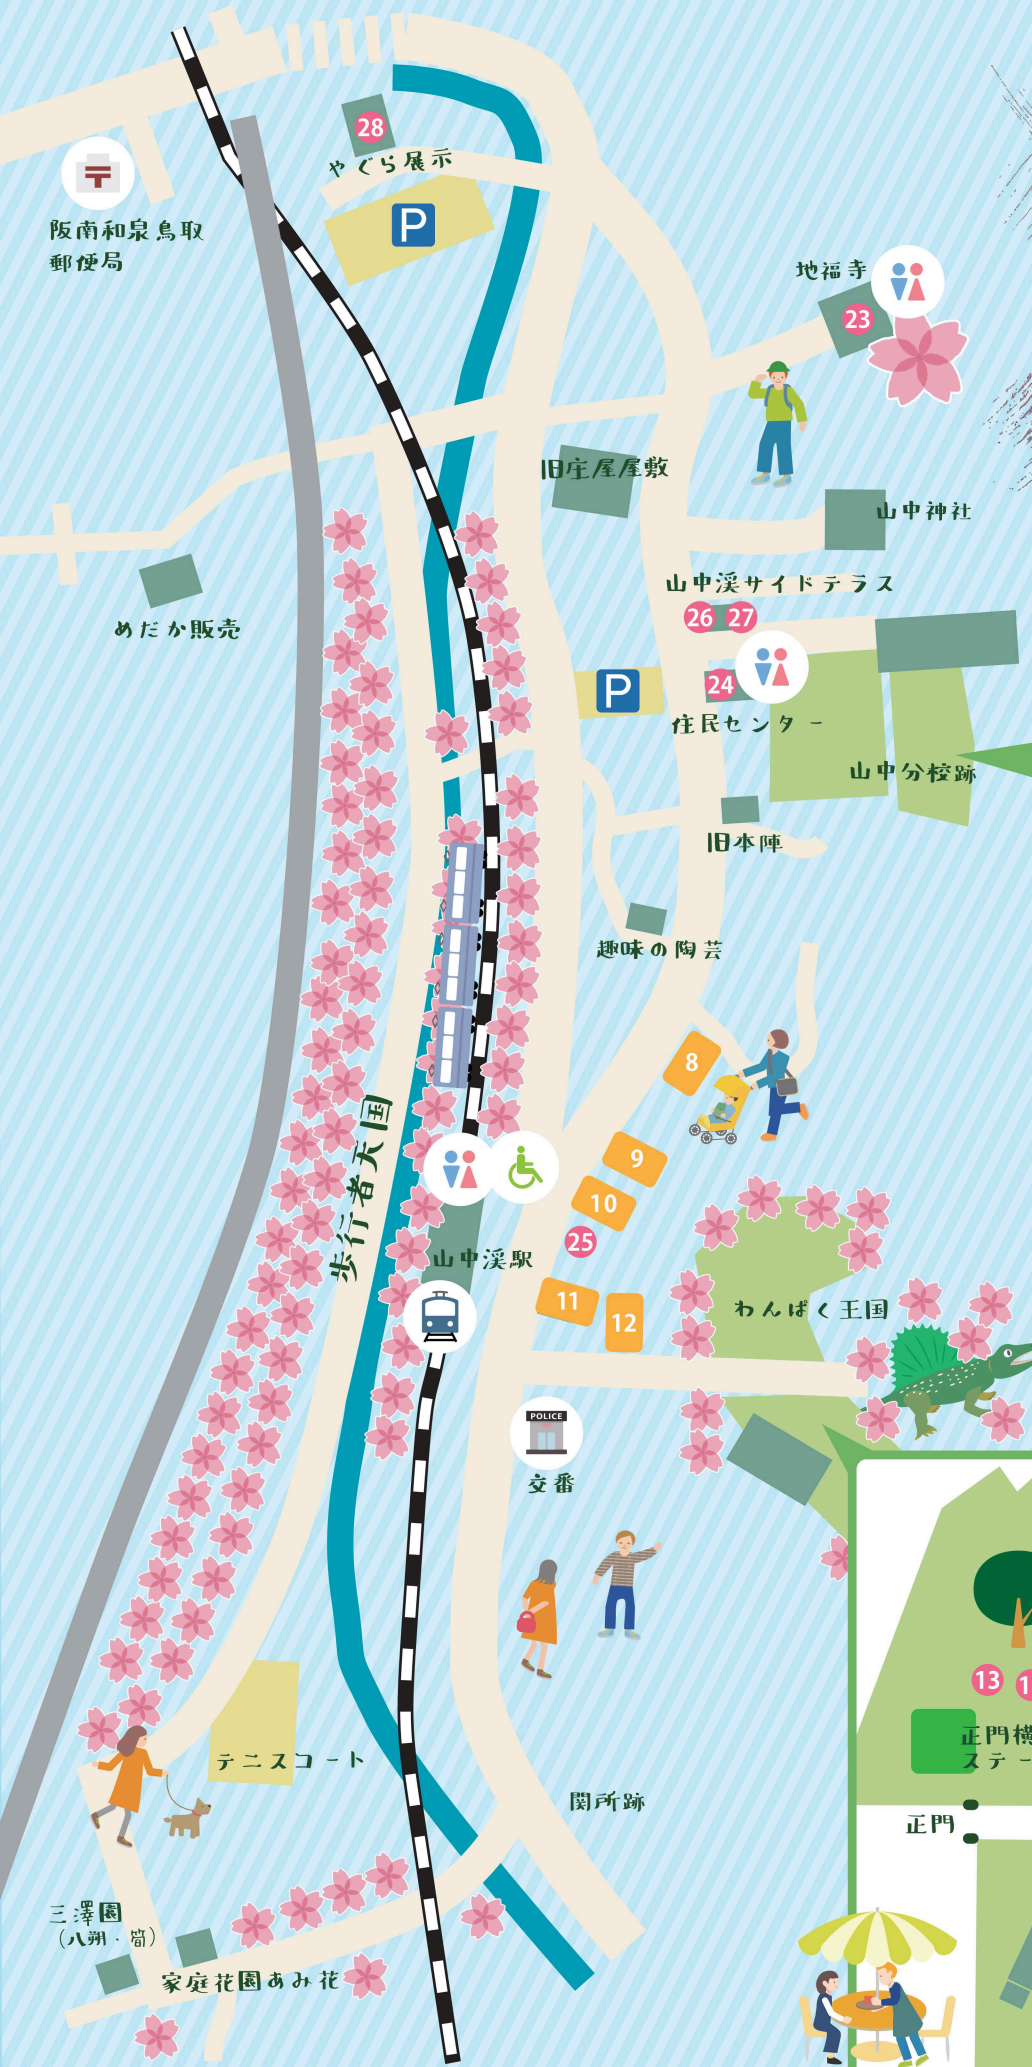

桜まつり

山中溪

MAP

旧山中分校会場

1 2 3
 7 6 5
 22 23
 ふれあい作品展

桜つながる
街道マルシェ
2023

わんぱく王国会場

9 10 8 7 6 5 4 3 2 1
 13 12 11
 Cherry Blossom Festival
 21 20 19 18 17 15 14

★おねがい★ ゴミは必ず商品を購入したお店で廃棄してください。

おんぱく王国会場

- 🍷 1 カキのPIZZA、カキバーガー、カキフライ
波有手のカキ小屋
- 🍷 2 お弁当の販売
居食処なまけもの
- 🍷 3 阪南市観光案内、オリジナルグッズの販売
阪南市観光協会
- 🍷 4 ハモの唐揚げ、フィッシュ&チップス
浜のおばちゃん家
- WS 5 牡蠣殻を再利用したオブジェ等のモノ作り
はんなんオイスター
- 🍷 6 たまごワッフル、たません、飲み物
たまご屋 Tamaco
- 🍷 7 自家製焙煎珈琲豆
珈琲豆屋カサブランカ
- 🍷 8 綿あめ、海の清掃活動パネル展示
BBの会
- WS 9 脳の休息ヘッドセラピー、ハンドトリートメント
アロマセラピールーム breeze
- 🍷 10 ハンドメイド雑貨、輸入雑貨。メダカすくい
PAVOハンドメイド雑貨店
- 🍷 11 話題の10円パン
泉月堂
- 🍷 12 国産米100%にこだわった各種おかし
新興製菓有限会社
- 🍷 13 味付きフルーツ綿あめ、レインボーカップ綿あめ
ソラーズキャンディ
- 🍷 14 キャラクターグッズの販売
美海&さくら運営事務局
- 🍷 15 クッキー、フランクフルト、コーヒー
ワークセンターぽけっと

管理棟前ステージ

- 10:40-11:10 ちゃな
- 11:40-12:10 あぎゆら
- 12:40-13:10 ラウレアによる
ハワイアンフラダンス
- 13:40-14:10 二胡教室 たまや
- 14:40-15:10 米市kassa!!

旧山中分校

山中溪の芸術作家による

旧校舎1階 ふれあい作品展

- 🍷 22 お抹茶&生菓子、干菓子
文化協会茶華道部
- 🍷 23 喫茶
山中溪福祉ボランティアの会
- 🍷 1 サーターアンダギー、タコライス、沖縄そば、他
ゆいむん
- 🍷 2 タコライス、ジャークチキン丼、飲み物
TOY KITCHEN
- 🍷 3 迷路牛すじカレー、ふわとろ卵のオムライス、他
FOOD TRUCK GOCHI
- 🍷 4 たこ焼き、たこせん、飲み物
39 takoyaki
- 🍷 5 唐揚げ、唐マヨ丼
キッチンカー鶏力
- 🍷 6 親子丼、焼肉丼、あいのり丼、他
Moving Kitchen Take
- 🍷 7 石窯ピザ
米市農園
- 🍷 8 焼きたてクレープ
サニーズ和歌山店

旧分校ステージ

- 高屋征二
- 童神（わらびがみ）
- 音遊（OASOBI）
- SnB
- マリアと猫の手・鷹の爪
- 野口くんとこと鷹の爪

歴史街道

- 🍷 9 6種類の味のベビーカステラ
MOGMOGベビーカステラ専門店
- 🍷 10 ローストビーフバーガー、ローストビーフ丼
まぶキッチン
- 🍷 11 芋天、芋ンブラン、うさぎカステラ、他
cuniculus
- 🍷 12 タピオカジュース
台湾タイヤル
- 🍷 24 お抹茶&和菓子
住民センター おまっ茶 あん庵
- 🍷 25 抹茶くるみ餅、ねり飴
青山盛月堂
- 🍷 26 コーヒー&シェイク
山中溪サイドテラス Café Nacley
- 🍷 27 卵料理専門店
山中溪サイドテラス たまご屋 Tamaco
- 🍷 28 やぐら展示
やぐら保存会